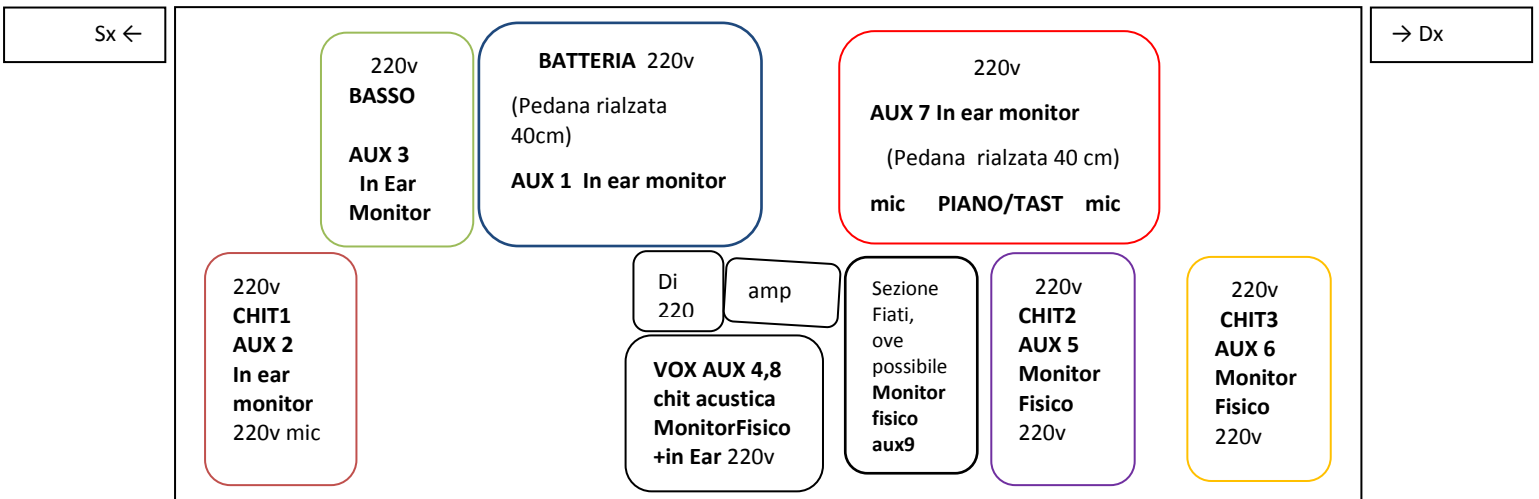

FUORIZONA BEST OF LUCIANO LIGABUE

SCHEDA TECNICA

Allestimento palco (dimensioni minime 10x8 mt):

Channel list :

1	Kick	Shure beta 52 / sennh e602	Comp
2	Subkick	Yamaha Subkick	Comp,gate*,enh
3	Sn UP	Shure sm57 Rode NT1-A	Comp,gate*
4	Sn DOWN	Shure sm57	
5			
6	Hit Hat	Shure sm57/Octawa/Rode	
7	High Tom	Sennheiser e604	Comp,gate*
8	Floor Tom	Sennheiser e604	Comp,gate*
9			
10			
11	Overhead left	Octawa / Rode	
12	Overhead right	Octawa / Rode	
13	Bass DI		
14	Bass mic	re-20/ D112/ D.I	Comp*
15	Acoustic gtr	D i box	Rev*
16			
17	Gtr left	Shure sm57	
18	Gtr central	Shure sm57	
19			
20	Gtr right	Shure sm57	
21	Key left	D i box	Comp,Rev
22	Key right	D i box	Comp,Rev
23	Click	D.i box	
24	Launchpad	D.i box	
25			
26	Sax Barit		
27	Sax Contr		
28	Tromba		
29	Vox coro guit left	Shure SM 58	Comp,Rev,NO DLY
30	Vox lead	Shure beta58	Comp,Rev,NO DLY
31	Vox coro key left	Shure SM 58	Comp,Rev,NO DLY
32	Vox coro key right	Shure SM 58	Comp,Rev,NO DLY
33	Vox coro gtr right	Shure SM 58	Comp,Rev,NO DLY
34			
35	Piano left	D i box	Comp*
36	Piano right	D i box	Comp*

*=solo se ritenuto necessario dal fonico

Lista aux:

Si consiglia l'utilizzo di un mixer con router per possibilità di personal monitoring.

1	Batteria	In ear monitor dotazione band	
2	Gtr left	In ear monitor dotazione band	
3	Bass	In ear monitor dotazione band	
4	Vox	Monitor fisico	
5	Chit central	Monitor fisico	
6	Chit 3right	Monitor fisico	In caso di problemi link con aux 5

FUORIZONA BEST OF LUCIANO LIGABUE SCHEDA TECNICA

7	Vox	In ear monitor dotazione band	
8	Lead vox	In ear monitor dotazione band	
9	Sezione fiati	Monitor fisico	

Allestimento illuminazione: Si consiglia l'utilizzo di tralicci americane fronte e retro, 8beam200, 8teste a led wash, 8teatrali pc 1000 o sagomatori, 6 accecati x4fari 650min.