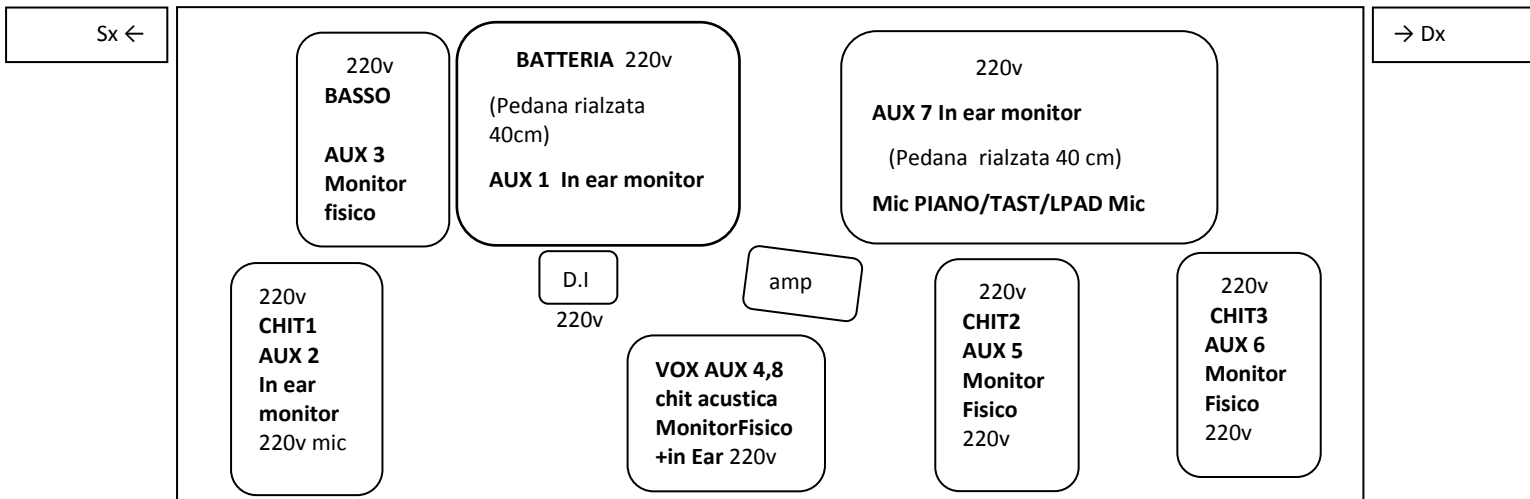

FUORIZONA BEST OF LUCIANO LIGABUE **SCHEDA TECNICA**

Allestimento palco (dimensioni minime 8x6 mt):

Channel list :

1	Kick	Yamaha Subkick	Comp
2	Kick	Shure beta 52	Comp,gate*,enh
3	Sn UP	Rode NT1-A	Comp,gate*
4	Sn DOWN	Shure sm57	
5			
6	Hit Hat		
7	High Tom		Comp,gate*
8	Floor Tom		Comp,gate*
9			
10			
11	Overhead left	.	
12	Overhead right		
13	Bass DI		
14	Bass mic	re-20/ D112/ D.I	Comp*
15	Acoustic gtr	D i box	Rev*
16			
17	Gtr left	Shure sm57	
18	Gtr central	Shure sm57	
19			
20	Gtr right	Shure sm57	
21	Key left	D i box	Comp,Rev
22	Key right	D i box	Comp,Rev
23	Launchpad Mono	D i box	
24	Click Track Mono	D i box	
25	Second Vox Gtr Left	Shure SM 58	Comp,Rev,NO DLY
26	Vox lead	Shure beta58	Comp,Rev,NO DLY
27	Second Vox Key left	Shure SM 58	Comp,Rev,NO DLY
28	Second Vox Key right	Shure SM 58	Comp,Rev,NO DLY
29	Second Vox gtr right	Shure SM 58	Comp,Rev,NO DLY
30			
31	Piano left	D i box	Comp*
32	Piano right	D i box	Comp*

*=solo se ritenuto necessario dal fonico

Lista aux:

1	Batteria	In ear monitor dotazione band	
2	Gtr left	In ear monitor dotazione band	
3	Bass	Monitor fisico	
4	Vox	Monitor fisico	
5	Chit central	Monitor fisico	
6	Chit 3right	Monitor fisico	In caso di problemi link con aux 5
7	Vox	In ear monitor dotazione band	
8	Lead vox	In ear monitor dotazione band	Copiare valori di aux 4

FUORIZONA BEST OF LUCIANO LIGABUE SCHEDA TECNICA

Allestimento illuminazione: Si consiglia l'utilizzo di tralicci americane fronte e retro, 8beam200, 8teste a led wash, 8teatrali pc 1000 o sagomatori, 6 accecati x4fari 650min.

Si raccomanda la presenza di un dispositivo di proiezione adeguato al palco , min 4x3 mt o ledwall, con presa vga/hdmi pronta in postazione tastiera.

Impianto consigliato Line Array appeso (RCF TT, DB serie T8/T12/VIO, JBL, Meyer Sound o impianti di pari qualità a quelli appena citati.